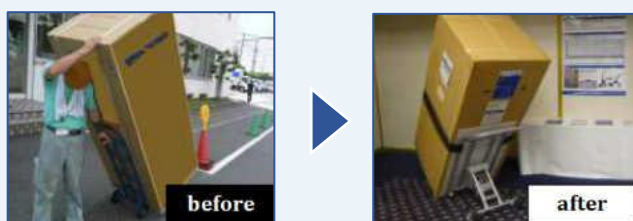

● 専用台車で長尺重量物の搬送を安全に

重量物でも安定して搬送可能な新台車を開発

- ・安定&安全走行の実現
  (2輪⇔4輪:傾斜、自立切換え可能)
- ・作業者の負担が大幅に軽減、移動効率も向上

☞ 搬送中の横転事故による傷・破損が激減